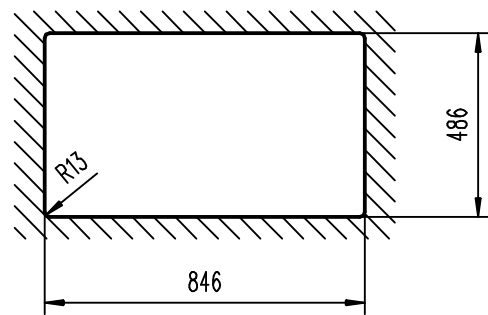

Ausschnitt übergreifend 1:20

Ausschnitt Unterbau 1:20

				Maßstab 1:10		Material: Cristalite	
				Art. Nr. 568			
				Typos N-200			
				4.12.805.04.00			
				SCHOCK ◀ Hofbauerstraße 1 · D-94209 REGEN			
				Blatt			
				Bl.			
Zust.	Änderung	Datum	Name				