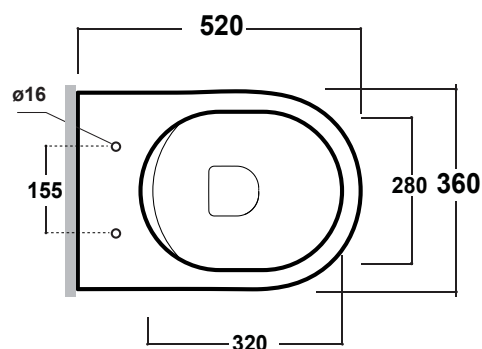

MILADY

Art.MIL120201

Scarico senza brida
Flush without rim

*Quota d'installazione consigliata
*Advised measure for installation

Agg. 01/2020

Wc sospeso, fissaggi inclusi. Peso 22Kg
Wall hung wc ,fixing kit included. Weight Kg 22

Complementi/Complement

Art.RASP**

Tubo raccordo per scarico a parete cm 35.Peso 0,25 Kg
Pipe for wall drain 35cm.Weight 0,25 Kg

Art.FXVF

Staffa di fissaggio ad "L" per vaso e bidet sospesi .Peso 3 kg
Fixing brackets for wall hung wc and bidet .Weight 3 Kg