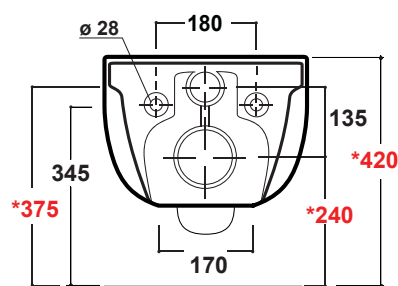

MILADY

Art.MIL120201

Scarico senza brida
Flush without rim

*Quota d'installazione consigliata
*Advised measure for installation

Agg. 01/2020

Wc sospeso, fissaggi inclusi. Peso 22Kg
Wall hung wc ,fixing kit included. Weight Kg 22

Complementi/Complement

Art.RASP**

Tubo raccordo per scarico a parete cm 35.Peso 0,25 Kg
Pipe for wall drain 35cm.Weight 0,25 Kg

Art.FXVF

Staffa di fissaggio ad "L" per vaso e bidet sospesi .Peso 3 kg
Fixing brackets for wall hung wc and bidet .Weight 3 Kg

Art.FPVF

Staffa di fissaggio premium per vaso e bidet sospesi .Peso 3 kg
Special premium support for wc/bidet .Weight 3 Kg

CE EN 997

Manutenzione/Maintenance

Pulire con acqua e sapone o altri prodotti adatti, evitare prodotti abrasivi o aggressivi.
Please clean with water and soap or other suitable products, please avoid any aggressive or abrasive product.