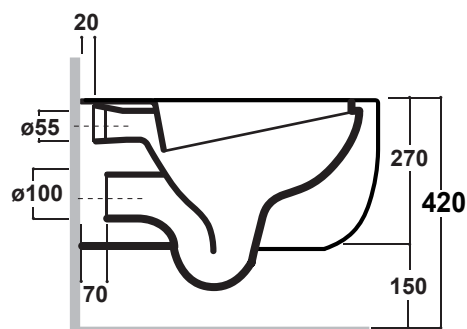

MILADY

Art.MIL120201

Scarico senza brida
Flush without rim

*Quota d'installazione consigliata
*Advised measure for installation

Agg. 01/2020

Wc sospeso, fissaggi inclusi. Peso 22Kg
Wall hung wc ,fixing kit included. Weight Kg 22

Complementi/Complement

Art.RASP**

Tubo raccordo per scarico a parete cm 35.Peso 0,25 Kg
Pipe for wall drain 35cm.Weight 0,25 Kg

Art.FXVF

Staffa di fissaggio ad "L" per vaso e bidet sospesi .Peso 3 kg
Fixing brackets for wall hung wc and bidet .Weight 3 Kg