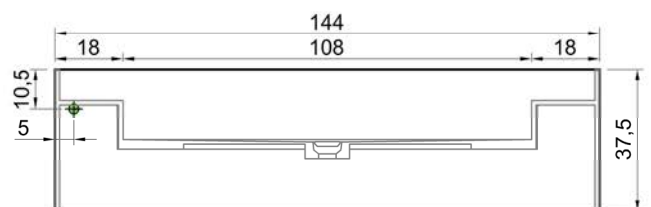

 = Alimentazione elettrica DC 12V
Power supply DC 12V

**Marmo
Marble**

**Marmo
Marble**

**Corian
Corian**

**Corian
Corian**

Troppopieno automatico invisibile
Valido solo per la versione in Corian
La piletta si apre automaticamente al raggiungimento del livello di sicurezza PREDEFINITO, permettendo all'acqua di defluire.