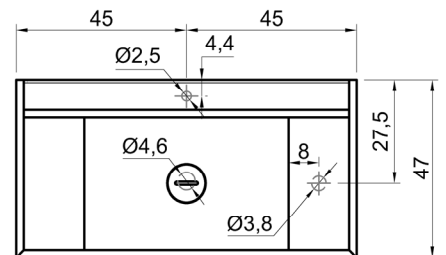

MySTREET

Articolo: **MYSTRA190**

Materiale: Marmo Carrara - Nero Marquinia - Stone Grey - Emperador - Verde Alpi - Rosso Levanto - Port Laurent - Calacatta Viola - Corian
Troppopieno: NO

Descrizione: Monoblocco in marmo o Corian con canale posteriore, lavabo integrato e doppio piano d'appoggio.

Articolo: **MYSTRA190**

Material: Marble Carrara - Nero Marquinia - Stone Grey - Emperador - Verde Alpi - Rosso Levanto - Port Laurent - Calacatta Viola - Corian
Overflow: NO

Description: Marble or Corian monoblock with back canal, integrated sink, and double countertop.

= Alimentazione elettrica DC 12V
Power supply DC 12V

Marmo
Marble

Marmo
Marble

Corian
Corian

Corian
Corian

Troppopieno automatico invisibile
Valido solo per la versione in Corian
La pileta si apre automaticamente al raggiungimento del livello di sicurezza PREDEFINITO, permettendo all'acqua di defluire.

Automatic invisible Overflow
Valid only for the Corian version
The drain opens automatically when the PRESET safety level is reached allowing the water to drain away.