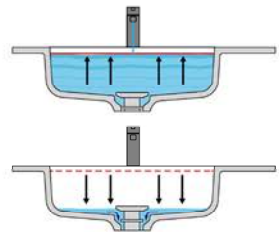

Descrizione: Monoblocco in marmo o Corian con canale posteriore, lavabo integrato e doppio piano d'appoggio.

Articolo: **MYSTRA4126**

Material: Marmo Carrara - Nero Marquinia - Stone Grey - Emperador - Verde Alpi - Rosso Levanto - Port Laurent - Calacatta Viola - Corian
Overflow: NO

Description: Marble or Corian monoblock with back canal, integrated sink, and double countertop.

 = Alimentazione elettrica DC 12V
Power supply DC 12V

Troppopieno automatico invisibile
Valido solo per la versione in Corian
La piletta si apre automaticamente al raggiungimento del livello di sicurezza PREDEFINITO, permettendo all'acqua di defluire.