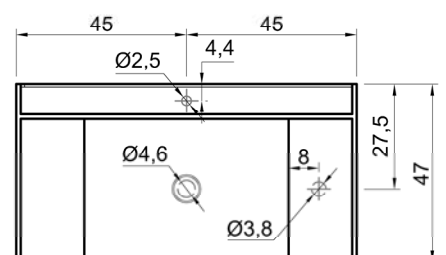

Troppopieno automatico invisibile
Valido solo per la versione in Corian
La pileta si apre automaticamente al raggiungimento del livello di sicurezza PREDEFINITO, permettendo all'acqua di defluire.

Automatic invisible Overflow
Valid only for the Corian version
The drain opens automatically when the PRESET safety level is reached allowing the water to drain away.