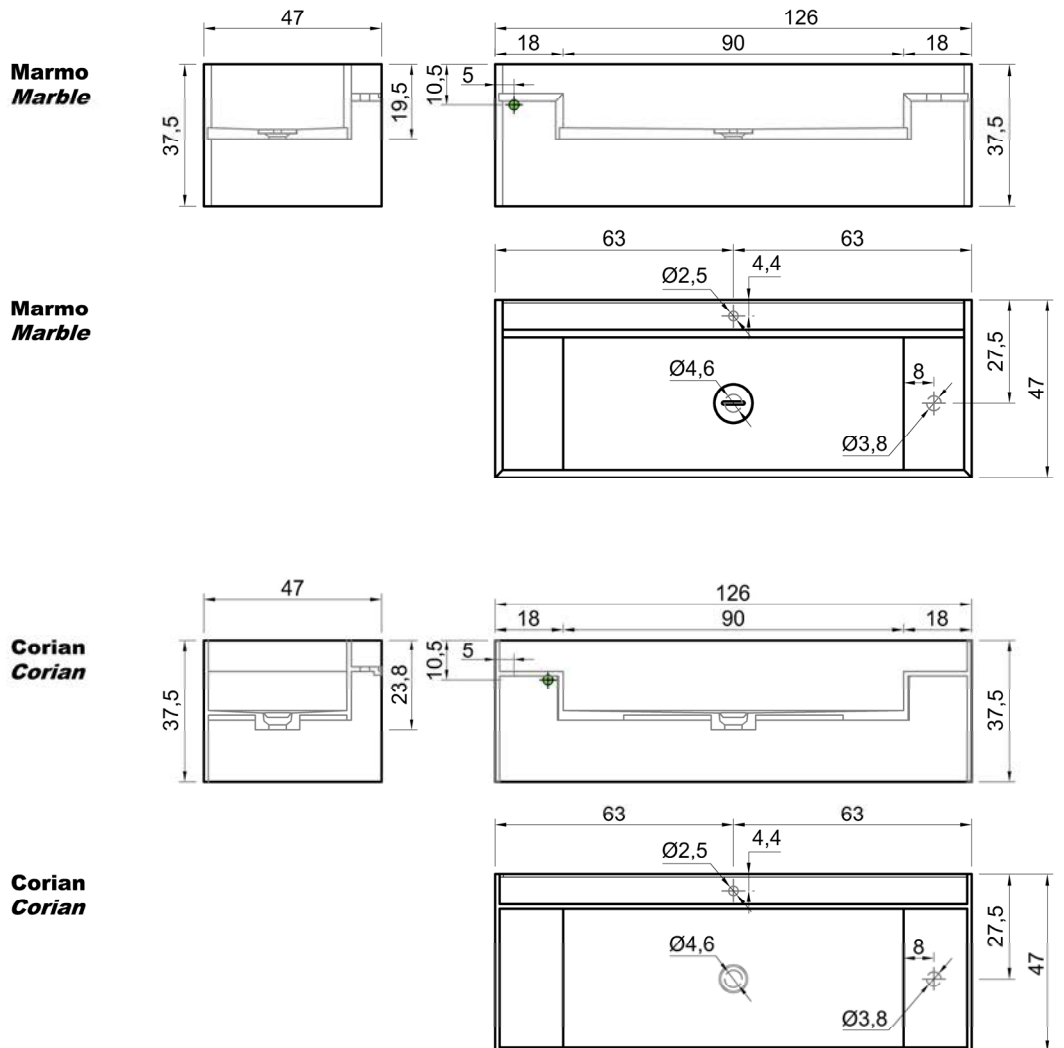

= Alimentazione elettrica DC 12V
Power supply DC 12V