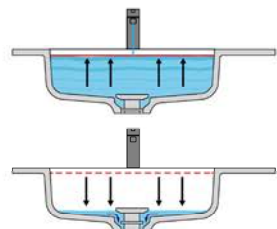

Description: Marble or Corian monoblock with back canal, integrated sink, and double countertop.

 = Alimentazione elettrica DC 12V
Power supply DC 12V

**Marmo
Marble**

**Marmo
Marble**

**Corian
Corian**

**Corian
Corian**

Troppopieno automatico invisibile
Valido solo per la versione in Corian
La piletta si apre automaticamente al raggiungimento del livello di sicurezza PREDEFINITO, permettendo all'acqua di defluire.

Automatic invisible Overflow
Valid only for the Corian version
The drain opens automatically when the PRESET safety level is reached allowing the water to drain away.