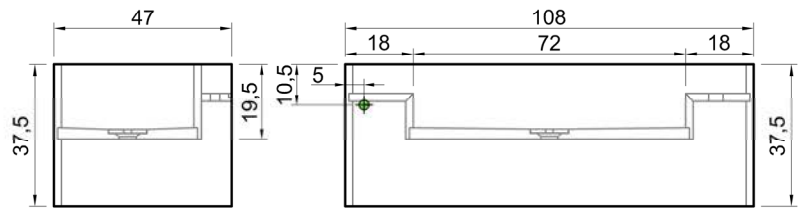

= Alimentazione elettrica DC 12V
Power supply DC 12V

**Marmo
Marble**

**Marmo
Marble**