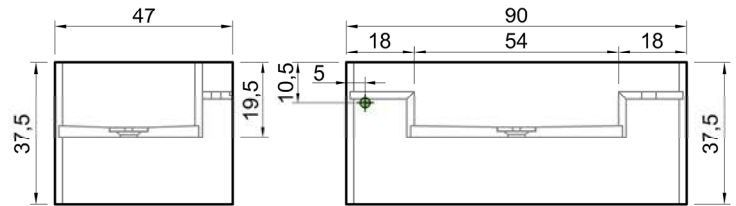

= Alimentazione elettrica DC 12V
Power supply DC 12V

Marmo
Marble

Marmo
Marble