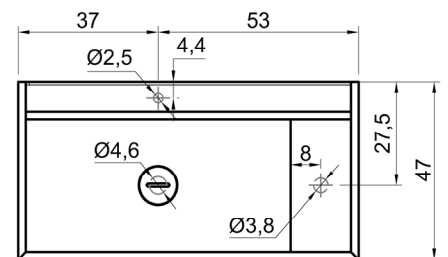

MySTREET

Articolo: **MYSTRA290**

Materiale: Marmo Carrara - Nero Marquinia - Stone Grey - Emperador - Verde Alpi - Rosso Levanto - Port Laurent - Calacatta Viola - Corian
Troppopieno: NO

Descrizione: Monoblocco in marmo o Corian con canale posteriore, lavabo integrato e piano d'appoggio destro o sinistro. Completo di piletta con scarico libero e raccordo per sifone.

Article: **MYSTRA290**

Material: Marmo Carrara - Nero Marquinia - Stone Grey - Emperador - Verde Alpi - Rosso Levanto - Port Laurent - Calacatta Viola - Corian
Overflow: NO

Description: Marble or Corian monoblock with back canal, integrated sink and right or left countertop. Complete with drain pipe fitting and open plug.

= Alimentazione elettrica DC 12V
Power supply DC 12V

versione destra - right version

Marmo
Marble

Marmo
Marble

Corian
Corian

Corian
Corian

Troppopieno automatico invisibile
Valido solo per la versione in Corian
La piletta si apre automaticamente al raggiungimento del livello di sicurezza PREDEFINITO, permettendo all'acqua di defluire.

Automatic invisible Overflow
Valid only for the Corian version
The drain opens automatically when the PRESET safety level is reached allowing the water to drain away.