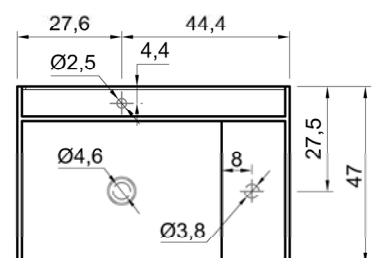

 = Alimentazione elettrica DC 12V
Power supply DC 12V

versione destra - right version

Marmo
Marble

Marmo
Marble

Corian
Corian

Corian
Corian

Troppopieno automatico invisibile
Valido solo per la versione in Corian
La piletta si apre automaticamente al raggiungimento del livello di sicurezza PREDEFINITO, permettendo all'acqua di defluire.