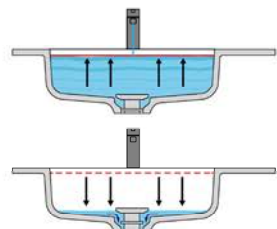

 = Alimentazione elettrica DC 12V
Power supply DC 12V

versione destra - right version

Marmo
Marble

Marmo
Marble

Corian
Corian

Corian
Corian

Troppopieno automatico invisibile
Valido solo per la versione in Corian
La piletta si apre automaticamente al raggiungimento del livello di sicurezza PREDEFINITO, permettendo all'acqua di defluire.