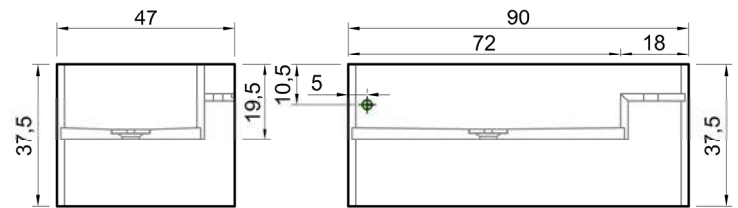

= Alimentazione elettrica DC 12V
Power supply DC 12V

versione destra - right version

Marmo
Marble

Marmo
Marble