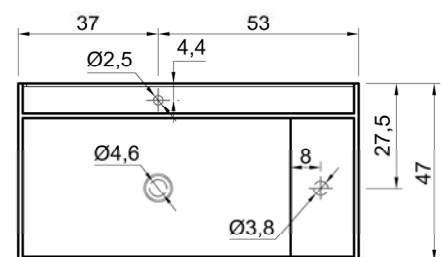

 = Alimentazione elettrica DC 12V
Power supply DC 12V

versione destra - right version

Marmo
Marble

Marmo
Marble

Corian
Corian

Corian
Corian

Troppopieno automatico invisibile
Valido solo per la versione in Corian
La piletta si apre automaticamente al raggiungimento del livello di sicurezza PREDEFINITO, permettendo all'acqua di defluire.