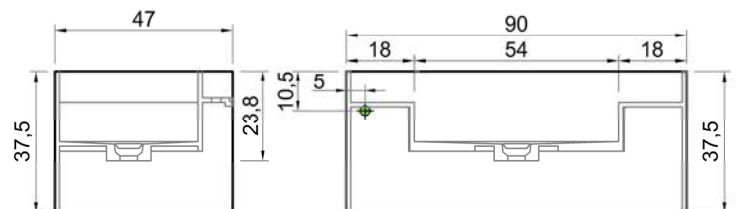

Corian
Corian

Corian
Corian