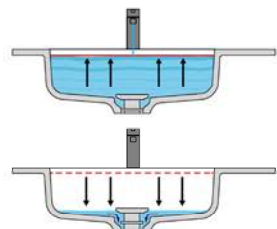

Troppopieno automatico invisibile
 Valido solo per la versione in Corian
 La pileta si apre automaticamente al raggiungimento del livello di sicurezza PREDEFINITO, permettendo all'acqua di defluire.

Automatic invisible Overflow
 Valid only for the Corian version
 The drain opens automatically when the PRESET safety level is reached allowing the water to drain away.