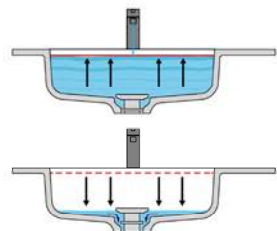

 = Alimentazione elettrica DC 12V
Power supply DC 12V

**Marmo
Marble**

**Marmo
Marble**

**Corian
Corian**

**Corian
Corian**

Troppopieno automatico invisibile
Valido solo per la versione in Corian
La piletta si apre automaticamente al raggiungimento del livello di sicurezza PREDEFINITO, permettendo all'acqua di defluire.

Automatic invisible Overflow
Valid only for the Corian version
The drain opens automatically when the PRESET safety level is reached allowing the water to drain away.

MySTREET

Articolo: **MYSTRA4126**

Materiale: Marmo Carrara - Nero Marquinia - Stone Grey - Emperador - Verde Alpi - Rosso Levanto - Port Laurent - Calacatta Viola - Corian
Troppopieno: NO