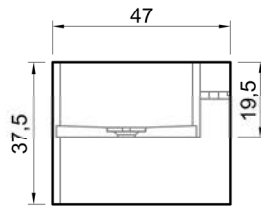

= Alimentazione elettrica DC 12V
Power supply DC 12V

**Marmo
Marble**

**Marmo
Marble**