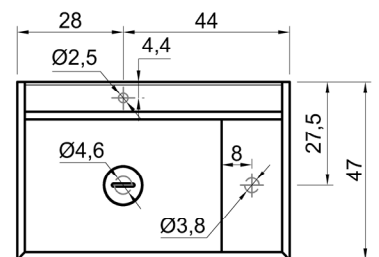

 = Alimentazione elettrica DC 12V
Power supply DC 12V

versione destra - right version

Marmo
Marble

Marmo
Marble

Corian
Corian

Corian
Corian

Troppopieno automatico invisibile
Valido solo per la versione in Corian
La piletta si apre automaticamente al raggiungimento del livello di sicurezza PREDEFINITO, permettendo all'acqua di defluire.