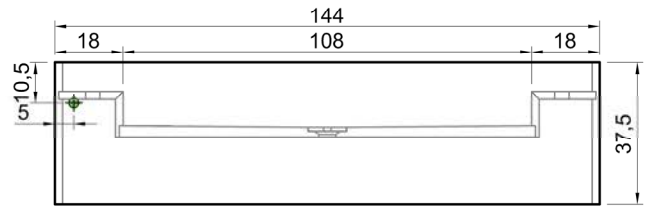

= Alimentazione elettrica DC 12V
Power supply DC 12V

**Marmo
Marble**

**Marmo
Marble**