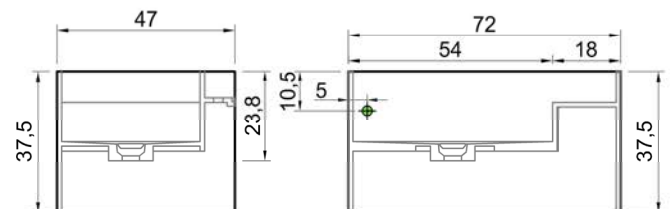

 = Alimentazione elettrica DC 12V
Power supply DC 12V

versione destra - right version

Marmo
Marble

Marmo
Marble

Corian
Corian

Corian
Corian

Troppopieno automatico invisibile
Valido solo per la versione in Corian
La piletta si apre automaticamente al raggiungimento del livello di sicurezza PREDEFINITO, permettendo all'acqua di defluire.