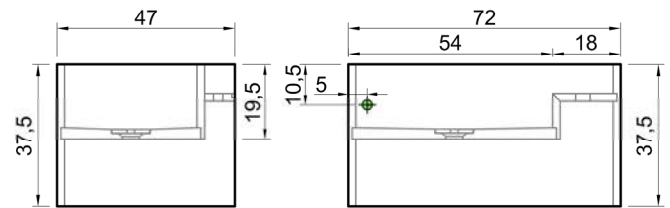

= Alimentazione elettrica DC 12V
Power supply DC 12V

versione destra - right version

Marmo
Marble

Marmo
Marble