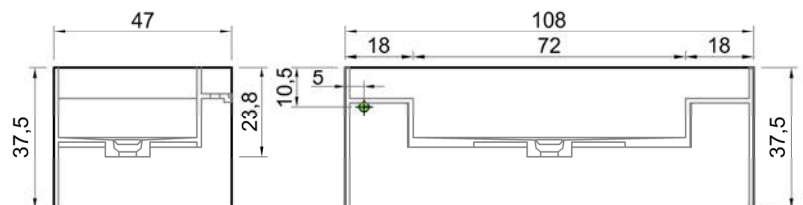

**Corian
Corian**

**Corian
Corian**