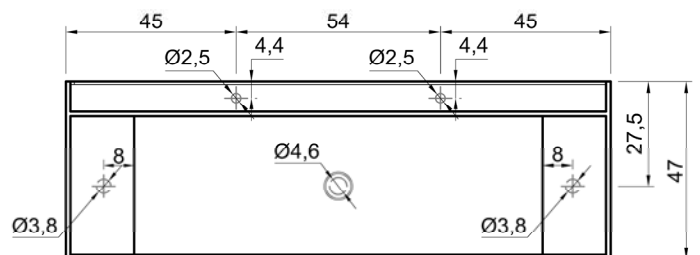

 = Alimentazione elettrica DC 12V
Power supply DC 12V

**Marmo
Marble**

**Marmo
Marble**

**Corian
Corian**

**Corian
Corian**

Troppopieno automatico invisibile
Valido solo per la versione in Corian
La piletta si apre automaticamente al raggiungimento del livello di sicurezza PREDEFINITO, permettendo all'acqua di defluire.