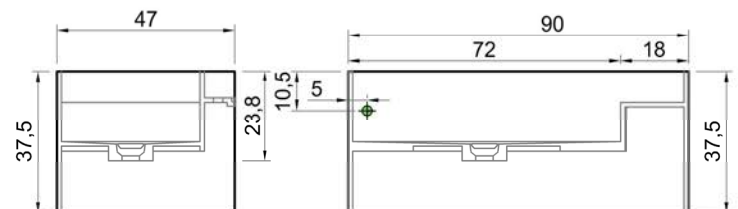

 = Alimentazione elettrica DC 12V
Power supply DC 12V

versione destra - right version

Marmo
Marble

Marmo
Marble

Corian
Corian

Corian
Corian

Troppopieno automatico invisibile
Valido solo per la versione in Corian
La piletta si apre automaticamente al raggiungimento del livello di sicurezza PREDEFINITO, permettendo all'acqua di defluire.