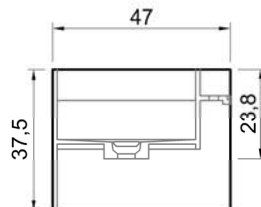

**Corian
Corian**

**Corian
Corian**